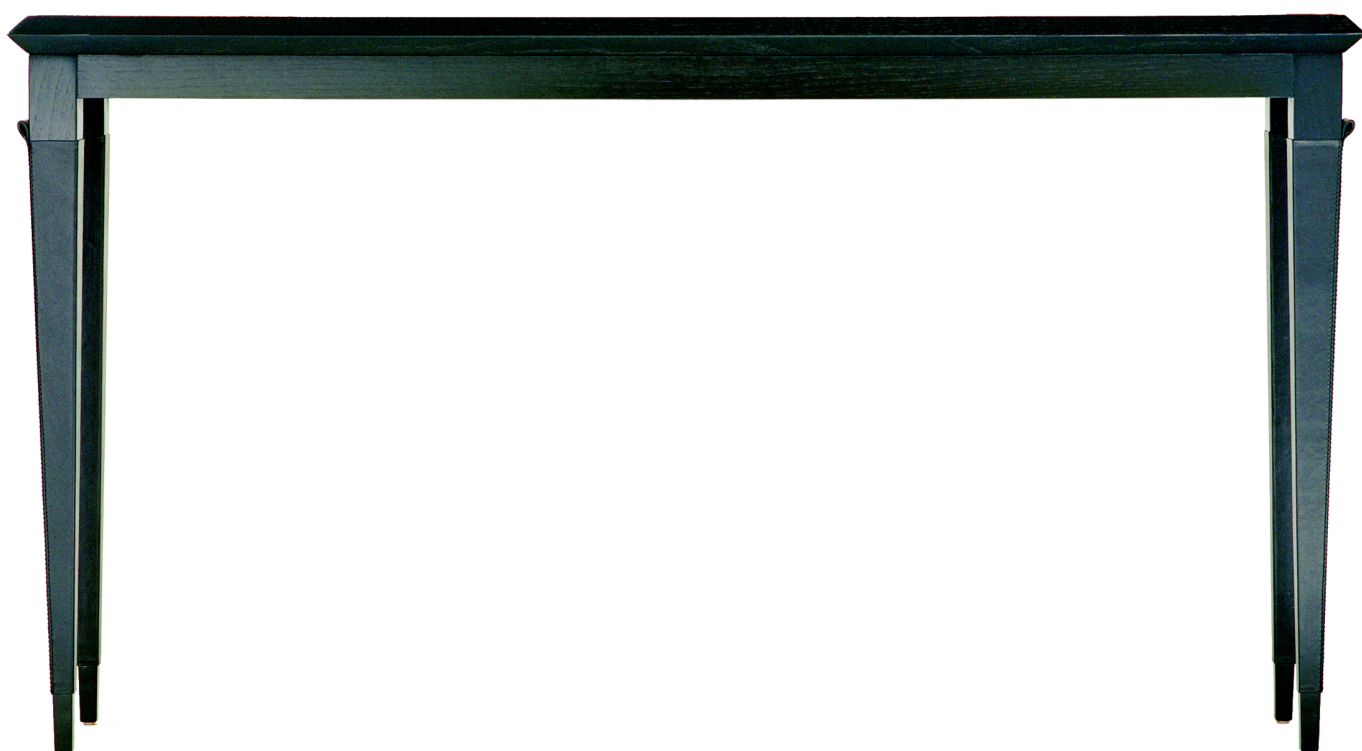

PHILIPPE DELZERS®

PARIS

MOBILIER
SUR MESURE

L'ANNONCIATION

(confessions classiques)

Console rectangulaire - 139,5 x 31,5 x H 77 cm - Structure et piètement en chêne massif assemblés par tenons et mortaises
Version bois - plateau en placage de chêne, finition teintée et vernis lustré
Version cuir - piètement gainé de chaussettes de cuir de taurillon à piqûre de sellerie
Plateau gainé de cuir matelassé en carrés ou simple piqûre périphérique
Dessous gainé de toile grise