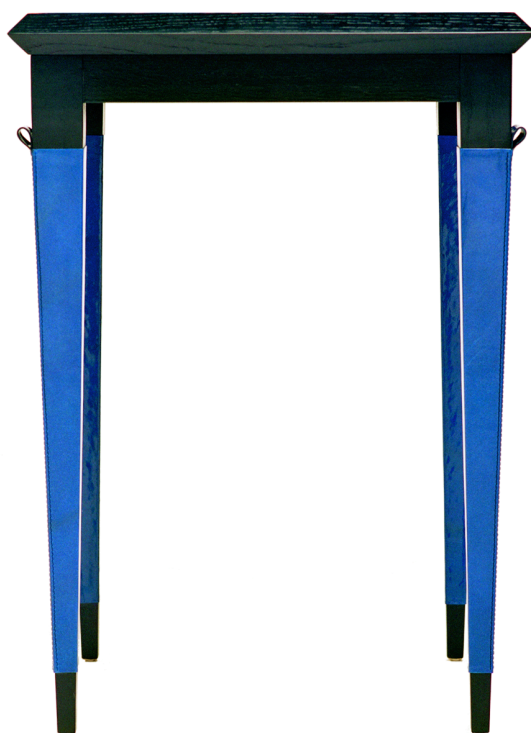

PHILIPPE DELZERS®

PARIS

MOBILIER
SUR MESURE

JE SUIS AVEC TOI

(confessions classiques)

Table a thé carrée - 50 x 50 x H 70 cm - Structure et piètement en chêne massif assemblés par tenons et mortaises

Version bois - plateau en placage de chêne, finition teintée et vernis lustré

Versions cuir - piètement gainé de chaussettes de cuir de taurillon à piqûre de sellerie

Plateau gainé de cuir de taurillon matelassé en carrés ou piqûre main motif croix ou piqûre périphérique

Dessous gainé de toile grise