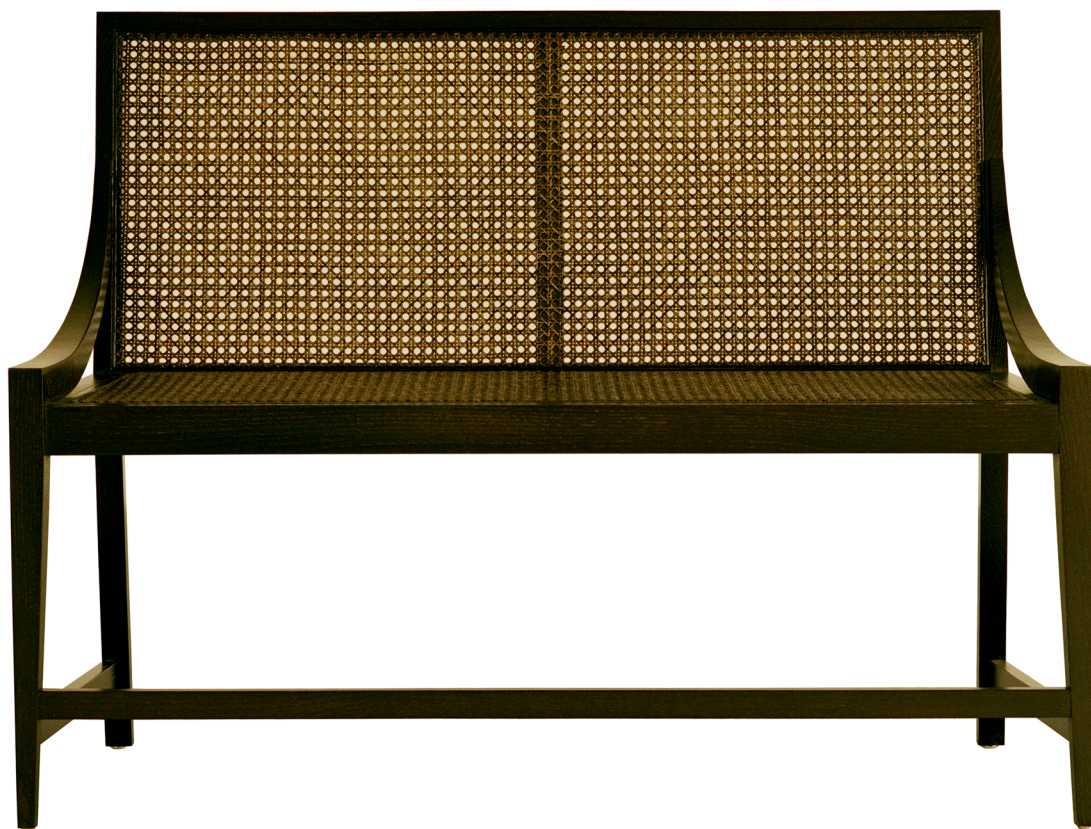

PHILIPPE DELZERS®

PARIS

MOBILIER
SUR MESURE

CONFESSIONS

(confessions classiques)

Banquette deux places - 113 x 49 x H 84 H assise 44,5 cm - Structure en chêne massif
Dossier et assise en cannage de rotin, finition teintée et vernis lustré